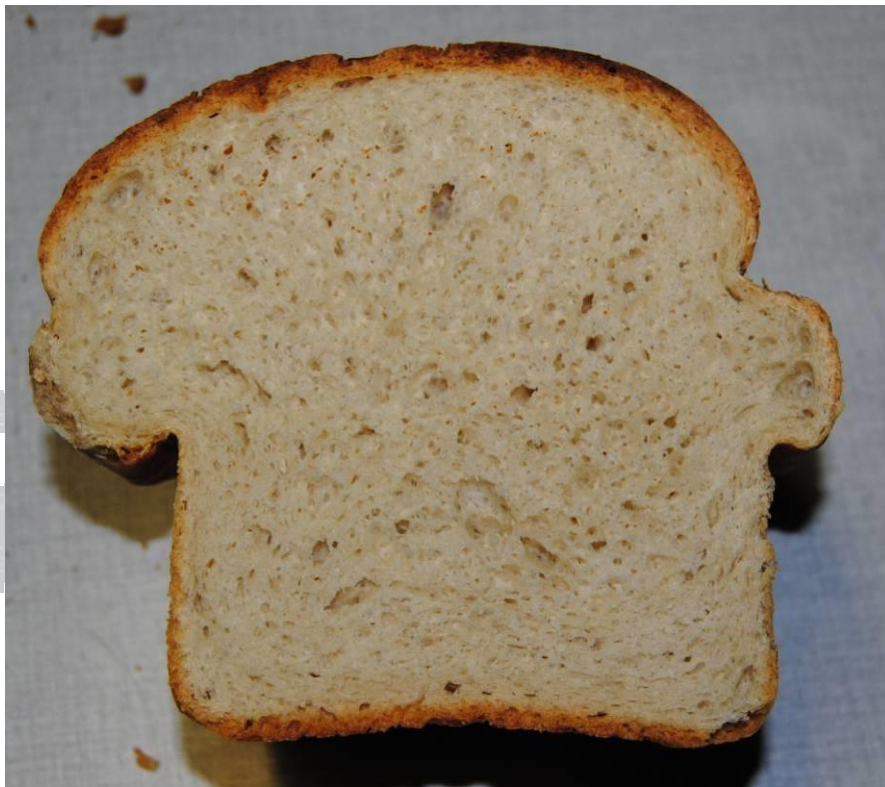

WITTE ROGGEBLOEM

Beschrijving:

100% witte roggebloem.

Ingrediënten:

100% witte roggebloem.

Allergenen:

Rogge.